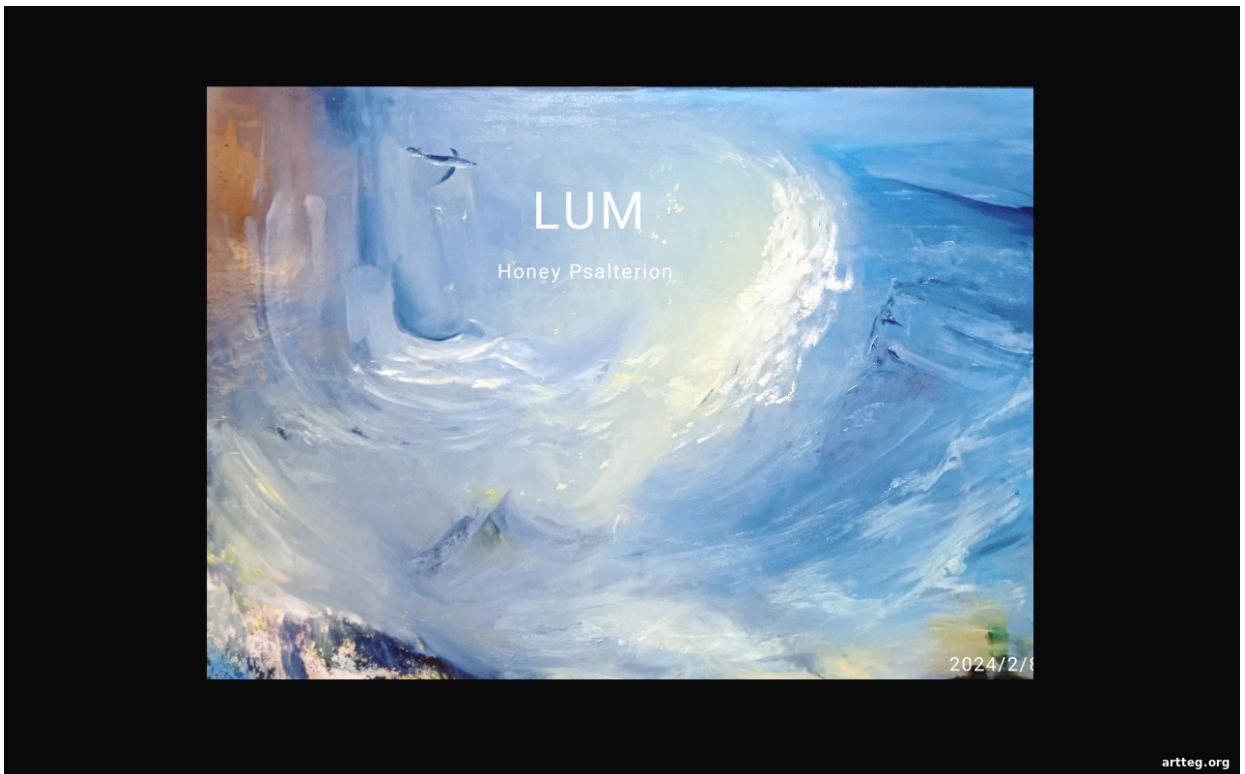

Artteg Psalterion Lvova Ulyana - Галерея

artteg.org/index/galerie/0-3