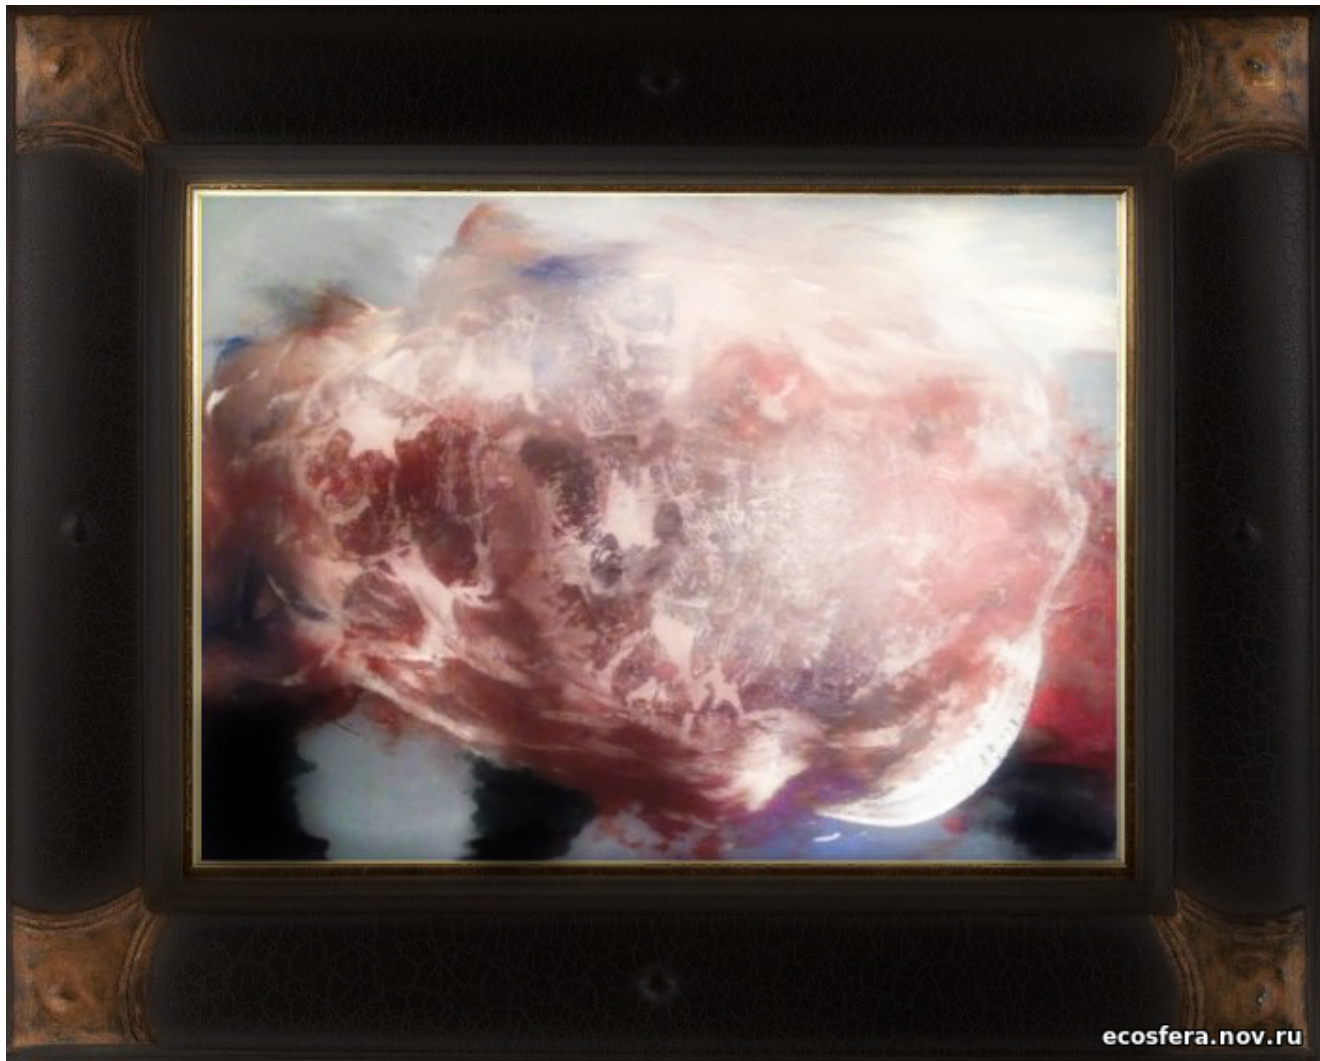

•

•

•

•

•

•

Москва, Краснопресненская наб., 14

**Тьма в бутылке**

**Масло\ холст 50\50**

**Аленький цветок**

Холст, масло 120\90 см 21 век , LUM

"Аленький цветок" из каталога "Гамма" LUM масло 21 век 120\90 см продано коллекция "Гамма"- коллекция концептуальных натюрмортов Самоотверженная любовь - это когда вырываешь часть сердца, или разрываешь свое сердце и даришь его частицу любимому человеку. Как в сказке "Аленький цветочек". Поэтому картина "Аленький цветок так похожа на кусок мяса, вырванный из души.

[ecosfera.nov.ru](http://ecosfera.nov.ru)

**LUM**

**Солярис**

Холст, масло 120\90 см 21 век , LUM

"Солярис" из каталога "Альфа" LUM масло 21 век 120\90 см продано коллекция "Альфа" - коллекция интерпретаций известных романов Солярис изменяется в соответствии с изменением человеческих мыслей и чувств, он не похож на Землю, однако, очень человечен. [ecosfera.nov.ru](http://ecosfera.nov.ru)

**LUM**

**Демон и цыпленок**

Холст, масло 120\90 см 21 век , LUM

[ecosfera.nov.ru](http://ecosfera.nov.ru)

"Демон и цыпленок" из каталога "Гамма" масло, 21 век, 60\50 см LUM 2450\$ коллекция "Гамма"- коллекция концептуальных натюрмортов Демон сильнее цыпленка, однако, цыпленок жив, а демон превращается в корягу. Природа благодаря божественному началу возрождается, а силы зла имеют конец.